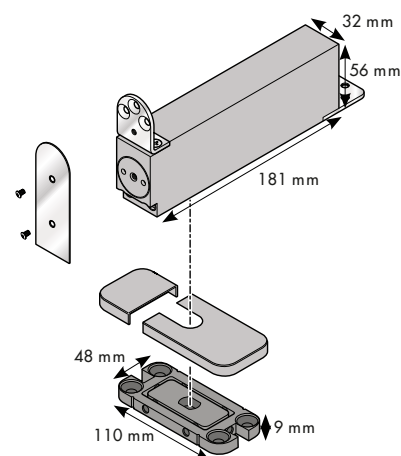

TYPES

> Zonder stop

> Met stop 90°

AFWERKING

- > RVS mat geborsteld
- > Zwart RAL 9005 structuur

GEBRUIKSEIGENSCHAPPEN

> Geschikt voor deuren:

Max. deur gewicht	Max. Deur breedte	Glas dikte	Omgevings-temperatuur
100 kg	950 mm	40 mm	10°C to 50°C

AFMETINGEN

> Maten:

	Lengte	Breedte	Hoogte
Deurveer	181 mm	32 mm	56 mm
Schoen	110 mm	48 mm	9 mm

> Artikelnummers

- 40-0200-001 B-Twist inbouw speun stop 90°
- 40-0200-004 B-Twist inbouw zonder stop 90°
- 40-0200-007 B-Twist inbouw speun stop 90° zwart structuur
- 40-0200-017 B-Twist inbouw speun zonder stop 90° zwart structuur

Installatiehandleiding inbegrepen