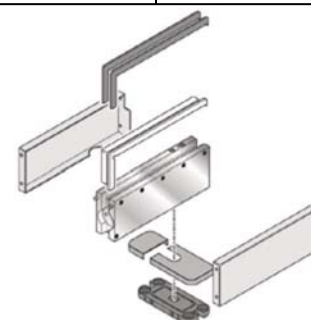

TYPES

► Zonder stop

► Met stop 90°

AFWERKING

- RVS mat geborsteld
- Zwart RAL 9005

glas uitsparing

SEV 15

GEBRUIKSEIGENSCHAPPEN

► Geschikt voor deuren:

Max. deur gewicht	Max. Deur breedte	Max. Deur hoogte	Glas dikte	Omgevings-temperatuur
100 kg	1.000 mm	2.400 mm	8, 10, 12 mm	10°C à 50°C

AFMETINGEN

► Maten:

	Lengte	Breedte	Hoogte
Deurveer	182 mm	35 mm	68 mm
Vloerplaat	110 mm	48 mm	9 mm

► Artikelnummers

- 40-0200-003 Twist set voor glazen deuren incl. bovenschoen RVS mat geborsteld.
- 40-0200-006 Twist set voor glazen deuren incl. bovenschoen zwart.

Installatiehandleiding inbegrepen

ACCESSOIRES

Artikelnummers

BOVENSPEUN

- RVS mat 40-0200-008
- Zwart 40-0200-009

BOVENSPEUN (MET BEVESTIGINGSPLAAT)

- RVS mat 40-0200-010
- Zwart 40-0200-011

BOVENSPEUN GLASBEVESTIGING

- RVS mat 40-0200-012
- Zwart 40-0200-013

KOZIJSPEUN

- RVS mat 40-0200-014
- Zwart 40-0200-015