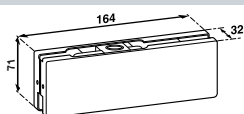

BOVENSPEUN

- RVS mat 40-0200-008
- Zwart 40-0200-009