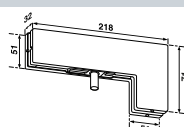

BOVENSPEUN GLASBEVESTIGING