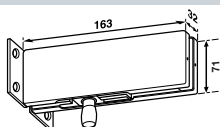

BOVENSPEUN (MET BEVESTIGINGSPLAAT)

- RVS mat 40-0200-010
- Zwart 40-0200-011