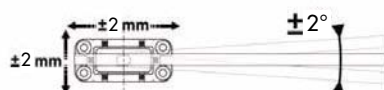

TECHNISCHE GEGEVENS

- Getest conform DIN EN 1154 op 500.000 cycli
- Sluitkracht 3
- Instelbaar +/- 3 mm
- Instelbare sluitsnelheid