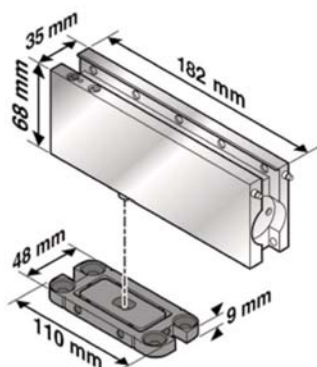

TYPES

► Zonder stop

► Met stop 90°

AFWERKING

- RVS mat geborsteld
- Zwart RAL 9005

glas uitsparing

SEV 15

GEBRUIKSEIGENSCHAPPEN

► Geschikt voor deuren:

Max. deur gewicht	Max. Deur breedte	Max. Deur hoogte	Glas dikte	Omgevings-temperatuur
100 kg	1.000 mm	2.400 mm	8, 10, 12 mm	10°C à 50°C

AFMETINGEN

► Maten:

	Lengte	Breedte	Hoogte
Deurveer	182 mm	35 mm	68 mm
Vloerplaat	110 mm	48 mm	9 mm

► Artikelnummers

- 40-0200-003 Twist set voor glazen deuren incl. bovenschoen RVS mat geborsteld.
- 40-0200-006 Twist set voor glazen deuren incl. bovenschoen zwart.

Installatiehandleiding inbegrepen

ACCESSOIRES

Artikelnummers

BOVENSPEUN

- RVS mat 40-0200-008
- Zwart 40-0200-009

BOVENSPEUN (MET BEVESTIGINGSPLAAT)

- RVS mat 40-0200-010
- Zwart 40-0200-011

BOVENSPEUN GLASBEVESTIGING

- RVS mat 40-0200-012
- Zwart 40-0200-013

KOZIJSPEUN

- RVS mat 40-0200-014
- Zwart 40-0200-015