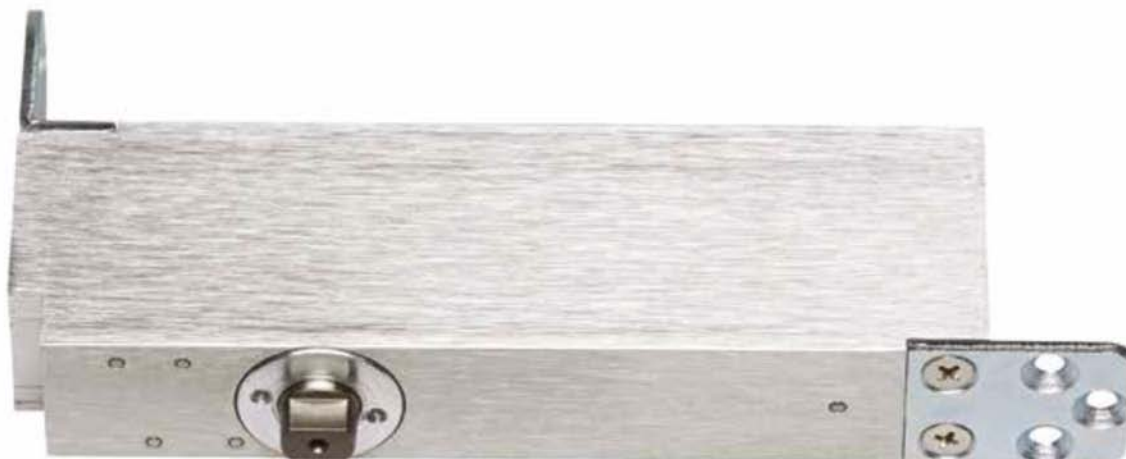

B-Twist Inbouw

TOEPASSINGEN

- Binnendeuren
- Pendeldeuren enkel of dubbel
- Houten deuren
- Aluminium deuren

TECHNISCHE GEGEVENS

- Getest conform DIN EN 1154 op 500.000 cycli
- Sluitkracht 3
- Instelbaar +/- 3 mm
- Instelbare sluitsnelheid

VOORDELEN

- Onzichtbaar
- Geschikt voor kamerhoge deuren
- Lichte bediening
- Geen bewerking in de vloer
- Geschikt voor vloerverwarming