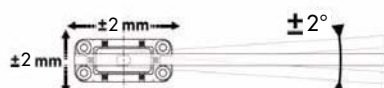

TECHNISCHE GEGEVENS

- Getest conform DIN EN 1154 op 500.000 cycli
- Sluitkracht 3
- Instelbaar +/- 2 mm
- 2 snelheidsinstellingen